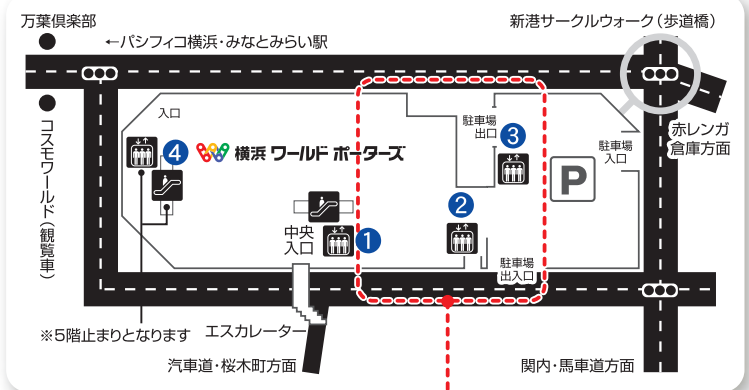

横浜ワールドポーターズ6階

イベントホール・会議室 アクセスマップ

交通のご案内

【電車】

- みなとみらい線「みなとみらい駅」「馬車道駅」から徒歩約5分。
- JR・市営地下鉄「桜木町駅」から自動車道経由で徒歩約10分。
- JR「関内駅」北口、市営地下鉄「関内駅」から馬車道経由で徒歩約15分。

【バス】

- 桜木町駅前バスターミナルより、周遊バス「あかいくつ」にて「ワールドポーターズ前」下車。

【車】

- 首都高速横羽線「みなとみらいランプ」下車。

入館方法

①～③のエレベーターより6階フロアへお越し下さい。

※④のエレベーター／エスカレーターは5階止まりになります。
また、④の入口は10:30まで開きません。

- ① 自動車・桜木町駅側
- ② 駐車場側(6階直通)
- ③ 駐車場専用
- ④ コスモワールド・みなとみらい駅側

有料駐車場／1,000台収容(30分／250円)
※営業時間／7:00～24:00(出庫25:00)
※館内での買い上げ、ご飲食、シネマ鑑賞のご利用金額に応じて駐車サービスがございます。