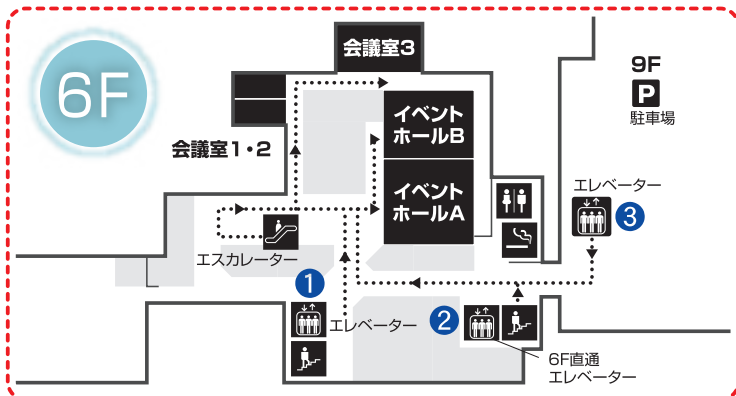

横浜ワールドポーターズ6階

イベントホール・会議室 アクセスマップ

交通のご案内

【電車】

- みなとみらい線「みなとみらい駅」「馬車道駅」から徒歩約5分。
- JR・市営地下鉄「桜木町駅」から自動車道経由で徒歩約10分。
- JR「関内駅」北口、市営地下鉄「関内駅」から馬車道経由で徒歩約15分。

【バス】

- 桜木町駅前バスターミナルより、周遊バス「あかいくつ」にて「ワールドポーターズ前」下車。

【車】

- 首都高速横羽線「みなとみらいランプ」下車。

入館方法

①～③のエレベーターより6階フロアへお越し下さい。

※④のエレベーター／エスカレーターは5階止まりになります。
また、④の入口は10:30まで開きません。

- ① 自動車・桜木町駅側
- ② 駐車場側(6階直通)
- ③ 駐車場専用
- ④ コスモワールド・みなとみらい駅側

有料駐車場／1,000台収容(30分／250円)
※営業時間／7:00～24:00(出庫25:00)
※館内での買い上げ、ご飲食、シネマ鑑賞のご利用金額に応じて駐車サービスがございます。