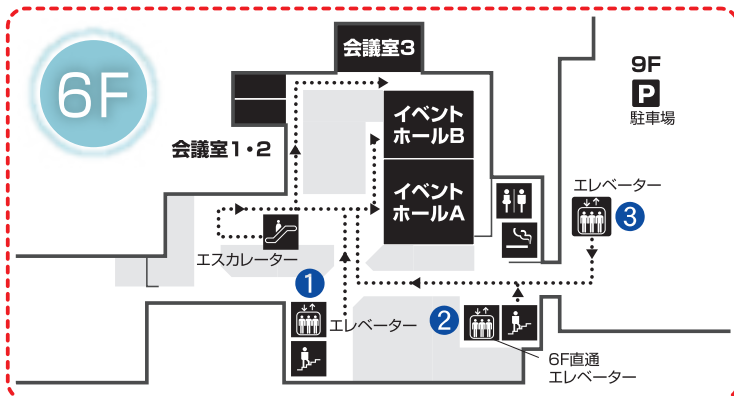

横浜ワールドポーターズ6階

イベントホール・会議室 アクセスマップ

交通のご案内

【電車】

- みなとみらい線「みなとみらい駅」「馬車道駅」から徒歩約5分。
- JR・市営地下鉄「桜木町駅」から自動車道経由で徒歩約10分。
- JR「関内駅」北口、市営地下鉄「関内駅」から馬車道経由で徒歩約15分。

【バス】

- 桜木町駅前バスターミナルより、周遊バス「あかいくつ」にて「ワールドポーターズ前」下車。

【車】

- 首都高速横羽線「みなとみらいランプ」下車。

入館方法

①～③のエレベーターより6階フロアへお越し下さい。

※④のエレベーター／エスカレーターは5階止まりになります。
また、④の入口は10:30まで開きません。

- ① 自動車・桜木町駅側
- ② 駐車場側(6階直通)
- ③ 駐車場専用
- ④ コスモワールド・みなとみらい駅側

有料駐車場／1,000台収容(30分／250円)
※営業時間／7:00～24:00(出庫25:00)
※館内での買い上げ、ご飲食、シネマ鑑賞のご利用金額に応じて駐車サービスがございます。